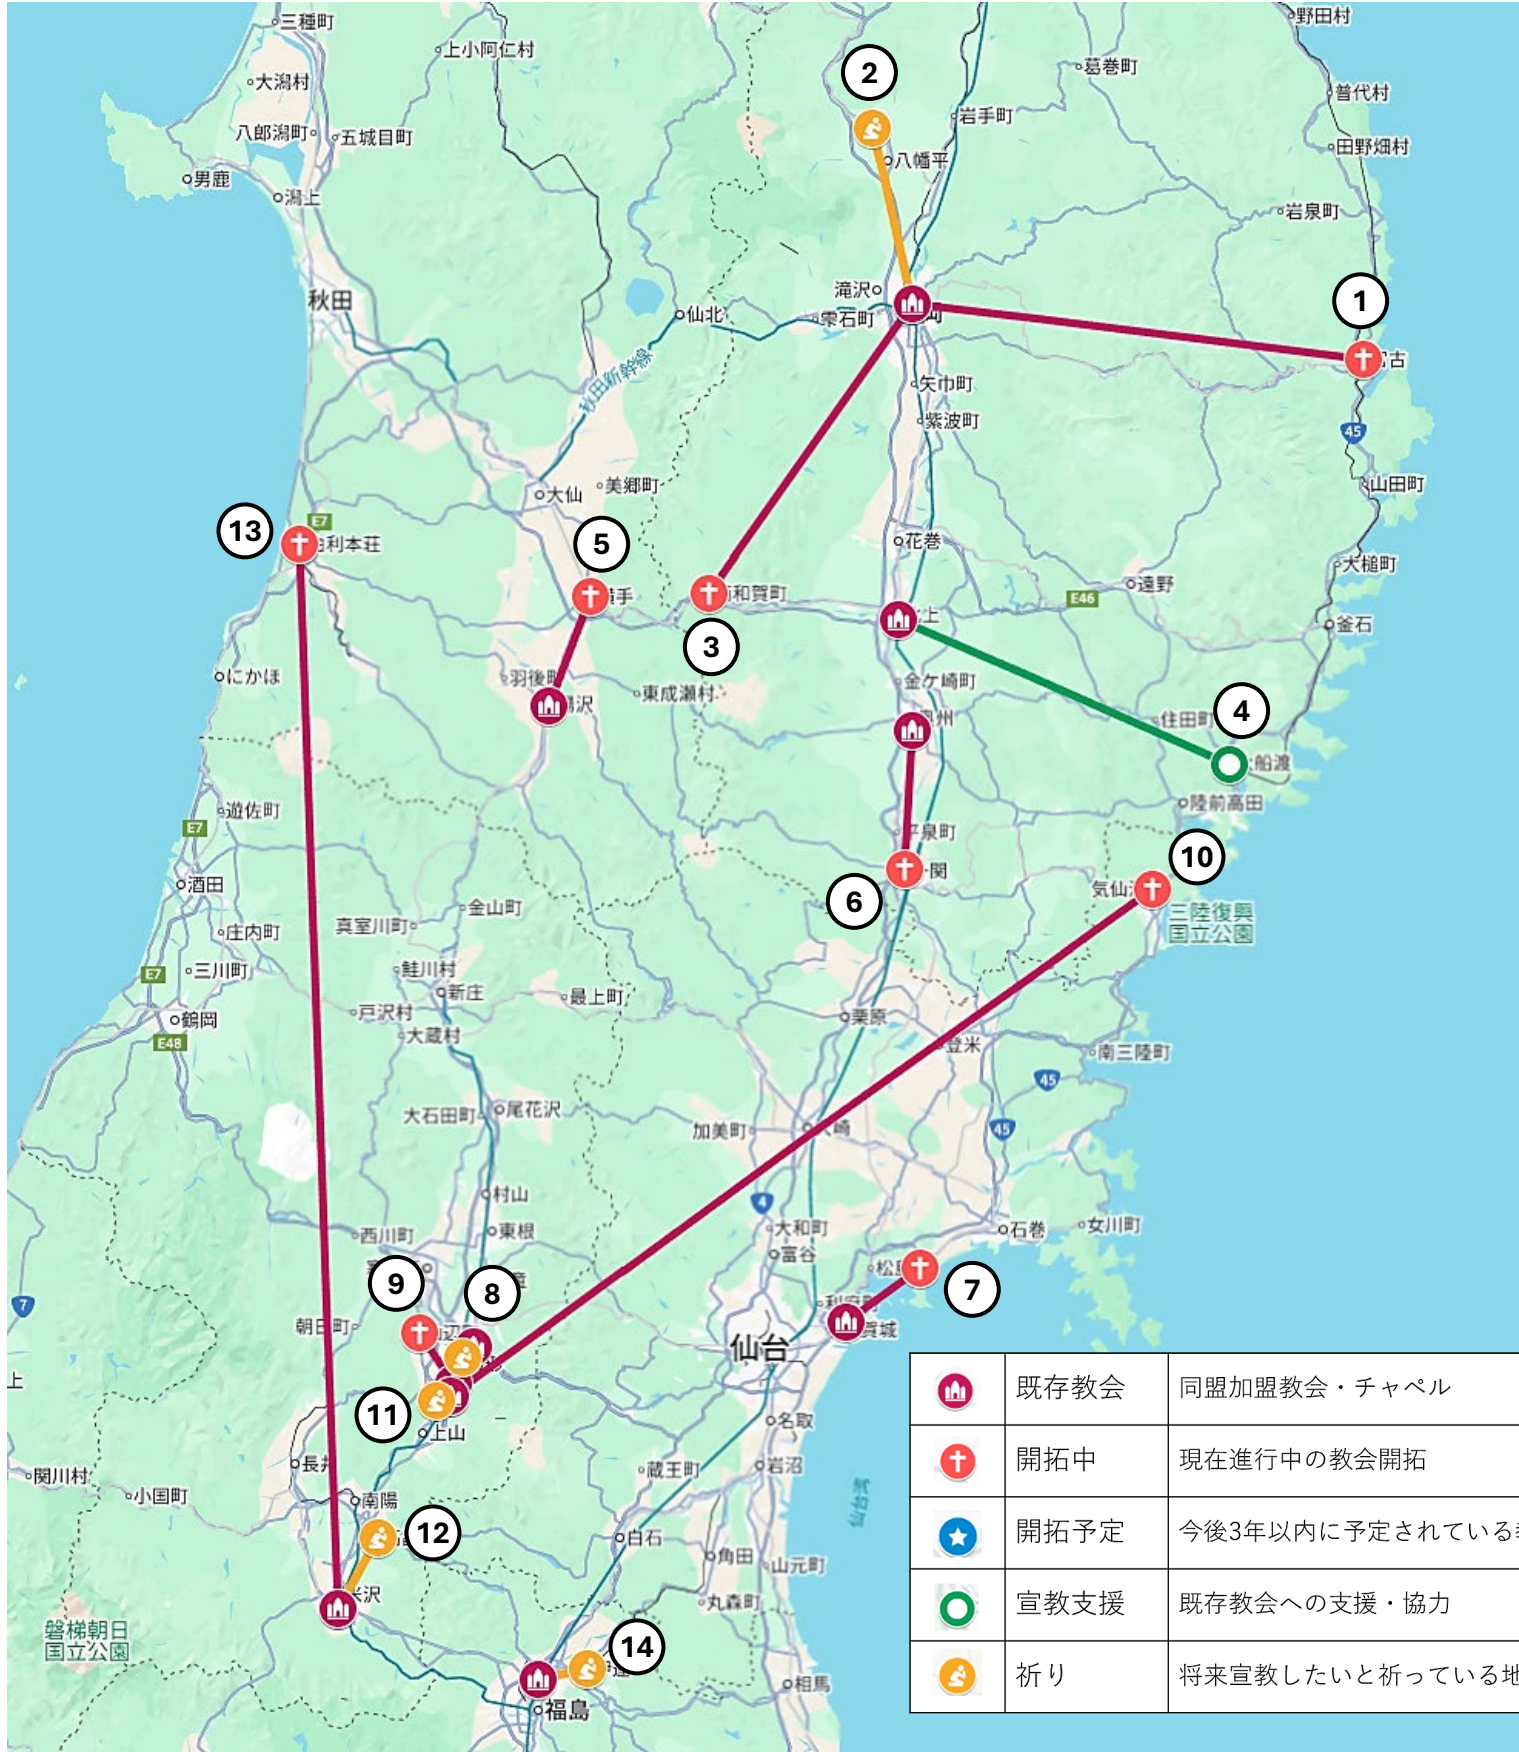

※17教会の中には複数の地域で活動する教会が含まれるため、チャペル数・対象地域数の合計は17を超えています

インタラクティブ（拡大・縮小・情報表示可能）なWeb版マップのリンクはこちらから:

OR <https://doumei.holy.jp/vision2030/>

# 全国

	既存教会	同盟加盟教会・チャペル
	開拓中	現在進行中の教会開拓
	開拓予定	今後3年以内に予定されている教会開拓
	宣教支援	既存教会への支援・協力
	祈り	将来宣教したいと祈っている地域

# 1. 東北エリア

No	教会名	宣教対象地名	活動種別	活動内容
①	盛岡聖書バプテスト教会	岩手県宮古市	開拓中	協力宣教師を派遣し、宮古めぐみキリスト教会で礼拝・集会・宣教活動
②		岩手県八幡平市	祈り	教会員・客員が居住する八幡平市等での宣教活動
③		岩手県和賀郡西和賀町	開拓中	シオン錦秋湖で西和賀町のクリスチャン家族による「錦秋湖礼拝」
④	北上聖書バプテスト教会	岩手県大船渡市	宣教支援	顧問として関わる大船渡聖書バプテスト教会の今後を祈り求めている
⑤	湯沢聖書バプテスト教会	秋田県横手市	開拓中	
⑥	水沢聖書バプテスト教会	岩手県一関市	開拓中	家庭集会、礼拝
⑦	塩釜聖書バプテスト教会	宮城県東松島市東名野蒜	開拓中	家庭集会
⑧	鈴川キリスト教会	山形県山形市	祈り	
⑨	蔵王キリスト教会	山形県東村山郡山辺町	開拓中	英語バイリンガル礼拝、中国語集会・礼拝、やまべ幼稚園・学童訪問
⑩	こひつじキリスト教会成沢チャペル	宮城県気仙沼市	開拓中	月一度の家庭訪問と交流
⑪		山形県山形市みはらしの丘	祈り	
⑫	恵泉キリスト教会米沢チャペル	山形県高島町	祈り	
⑬		秋田県由利本荘市	開拓中	市の施設を借りての毎週の礼拝
⑭	北信カルバリー教会	福島県伊達市	祈り	