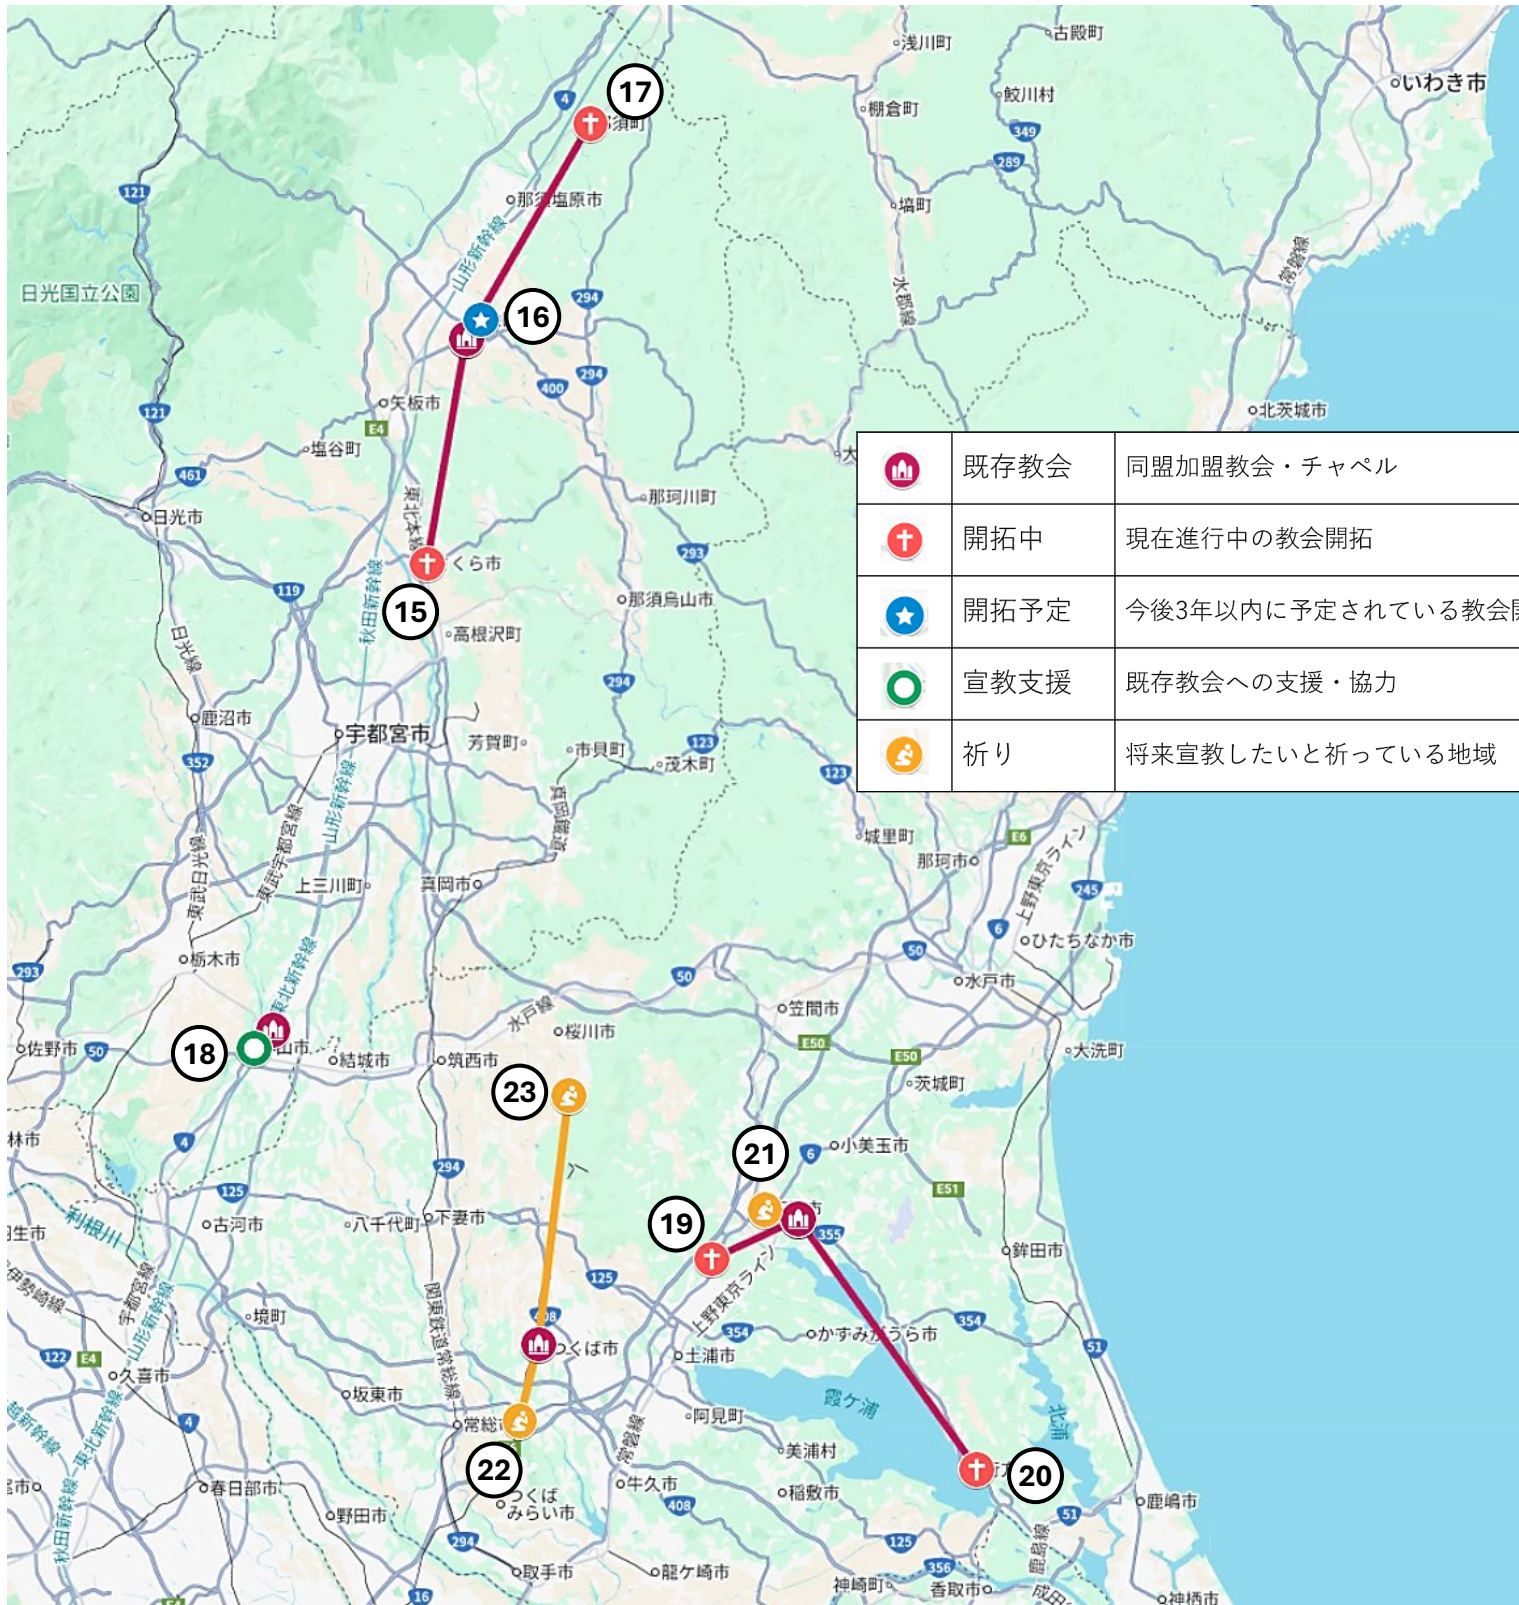

2. 北関東エリア

No	教会名	宣教対象地名	活動種別	活動内容
⑮	大田原キリスト教会	栃木県さくら市	開拓中	教会開拓
⑯		栃木県大田原市	開拓予定	
⑰		栃木県那須町	開拓中	教会開拓
⑱	小山バプテスト教会	栃木県小山市	宣教支援	パキスタン人協力牧師による外国語礼拝
⑲	恵泉キリスト教会小美玉チャペル	茨城県かすみがうら市	開拓中	かすみがうらキリスト教会；韓国語教室
⑳		茨城県行方市	開拓中	行方家・五十嵐宅での家庭礼拝。海外宣教チームによる周辺伝道
㉑		茨城県石岡市	祈り	地域のクリスチャン家庭を中心とした家の教会展開
㉒	恵泉キリスト教会つくばグレースチャペル	茨城県つくば市みどりの	祈り	
㉓		茨城県桜川市真壁町	祈り