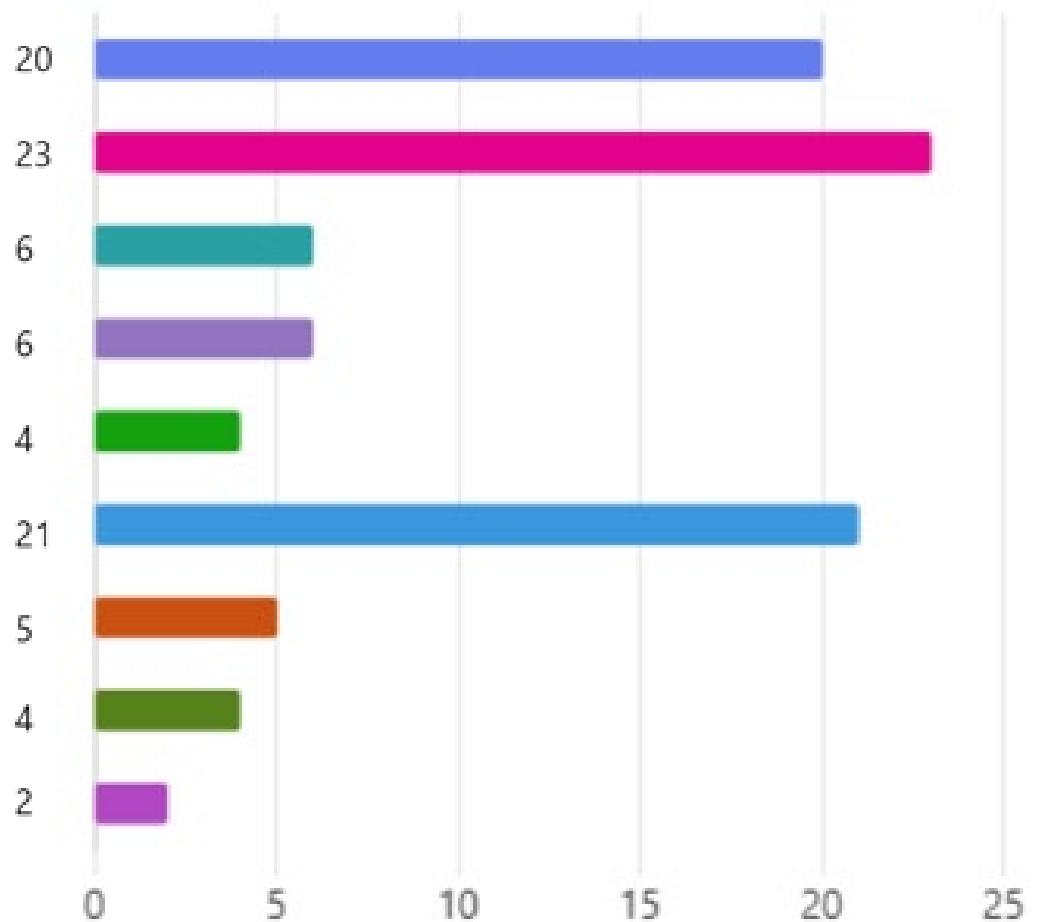

宣教支援・協力アンケート結果

・個別教会の現実的・即効的なニーズについて

- ・あなたの教会が実際に宣教活動を進めるために、現在、あるいは近い将来必要だと感じる支援や協力にはどのようなものがありますか？（3つまで選択可）

- 【資金援助】開拓伝道・宣教活動に必要な資金援助や特別献金など
- 【人材支援】牧師・伝道師・宣教師の派遣や、短期ボランティアの協力
- 【施設支援】礼拝場所や滞在施設など、場所の確保や使用支援
- 【情報・研修支援】宣教のためのオンライン教材やセミナーの提供
- 【広報支援】ウェブサイトやSNSでの宣教活動の告知や情報発信支援
- 【祈りの支援】宣教活動の課題を共有し、祈り合うネットワークの構築
- 【相談・メンタリング】開拓や宣教経験者による個別相談・バルナバコーチング
- 特になし
- その他